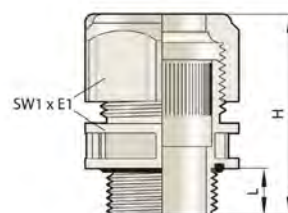

UNI Split Gland

■ PRODUKTFAKTA

Delbar förskruvning av polykarbonat för färdigkontakterade kablar. För enkla, snabba och säkra genomföringar. Snabbt och enkelt montage, kapslingsklass IP67, hög dragavlastning, kabeldiametrar 2,0-26,5 mm, stort sortiment av slitsade flerhålsinsatser.

Förskruvningskropp, Kontramutter och Insatser beställs separat.

- ▶ Kapslingsklass IP67
- ▶ Hög dragavlastning, klass A, EN 50 262
- ▶ Kabeldiametrar 2,0-26,5 mm
- ▶ Stort utbud av slitsade flerhålsinsatser
- ▶ Temperaturområde -20°C till +80°C